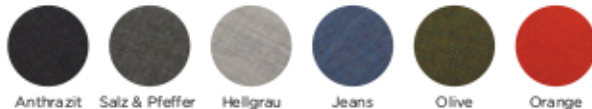

SITZ

Trianglesitz

SÄULE

Schwarz Chrom

BODENTELLER

Weiß Schwarz Eiche Walnuss Alu

GESTRICK

Schwarz Lila Braun Rot Orange Hellblau Grau Grün Hellgrün Blau Purpur Dunkelrot

KVADRAT - REMIX 2

Anthrazit Salz & Pfeffer Hellgrau Jeans Olive Orange

KVADRAT - DIVINA MELANGE 2

Anthrazit Grau Hellgrau Pink Purpur Gelb

SKAI® KUNSTLEDER

Schwarz Blau Grau Hellgrün Rot Weiß

SKAI® NATURE BASE

Lila Grau Hellgrün Rot

LEDER

Schwarz Grau Braun Blau Rot Weiß