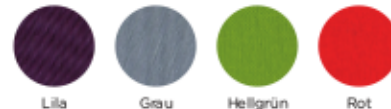

SITZ

Trianglesitz

SÄULE

Schwarz Chrom

BODENTELLER

Weiß Schwarz Eiche Walnuss Alu

GESTRICK

Schwarz Lila Braun Rot Orange Hellblau Grau Grün Hellgrün Blau Purpur Dunkelrot

KVADRAT - REMIX 2

Anthrazit Salz & Pfeffer Hellgrau Jeans Olive Orange

KVADRAT - DIVINA MELANGE 2

Anthrazit Grau Hellgrau Pink Purpur Gelb

SKAI® KUNSTLEDER

Schwarz Blau Grau Hellgrün Rot Weiß

SKAI® NATURE BASE

Lila Grau Hellgrün Rot

LEDER

Schwarz Grau Braun Blau Rot Weiß